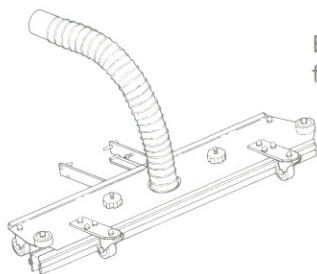

380374-2  
380374-3

Gulvmundstykke, med børster, 450 mm  
Børster, løse sæt

380374-B  
380374-B-1

Beholdermundstykke, med gummilæber,  
for Ruwac industristøvsugere, 600 mm

500471

Beholdermundstykke, med gummilæber,  
for Ruwac industristøvsugere, 800 mm