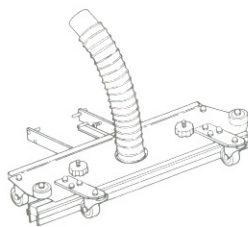

## 38 mm MUNDSTYKKER

Combi-mundstykke

380388

Gulvmundstykke, med gu. læber, 370 mm  
Gummilæber, løse sæt

380373  
380373-1

Gulvmundstykke, med gummilæber, oliefast, 370 mm  
Gummilæber, løse sæt

380373-2  
380373-3

Gulvmundstykke, med børster, 370 mm  
Børster, løse sæt

380373-B  
380373-B-1

Gulvmundstykke, med gu. læber, 450 mm  
Gummilæber, løse sæt

380374  
380374-1

Gulvmundstykke, med gummilæber, oliefaste, 450 mm  
Gummilæber, løse sæt

380374-2  
380374-3

Gulvmundstykke, med børster, 450 mm  
Børster, løse sæt

380374-B  
380374-B-1

Beholdermundstykke, med gummilæber,  
for Ruwac industristøvsugere, 600 mm

500471

Beholdermundstykke, med gummilæber,  
for Ruwac industristøvsugere, 800 mm