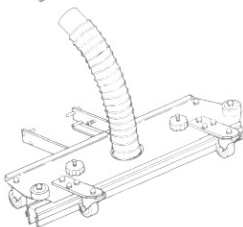

50 mm MUNDSTYKKER

Gulvmundstykke, med gu. læber, 500 mm
Gummilæber, løse sæt

500484
500484-1

Gulvmundstykke, med gummilæber, oliefast,
500 mm
Gummilæber, løse sæt

500484-2
500484-3

Gulvmundstykke, med børster, 500 mm
Børster, løse sæt

500484-B
500484-B-1

Beholdermundstykke, med gummilæber,
for Ruwac industristøvsugere, 600 mm

500471

Beholdermundstykke, med gummilæber,
for Ruwac industristøvsugere, 800 mm

500470