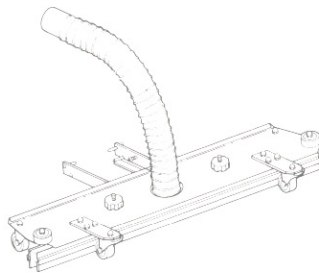

50 mm MUNDSTYKKER

Gulvmundstykke, med gu. læber, 500 mm
Gummilæber, løse sæt

500484
500484-1

Gulvmundstykke, med gummilæber, oliefast,
500 mm
Gummilæber, løse sæt

500484-2
500484-3

Gulvmundstykke, med børster, 500 mm
Børster, løse sæt

500484-B
500484-B-1

Beholdermundstykke, med gummilæber,
for Ruwac industristøvsugere, 600 mm

500471

Beholdermundstykke, med gummilæber,
for Ruwac industristøvsugere, 800 mm

500470